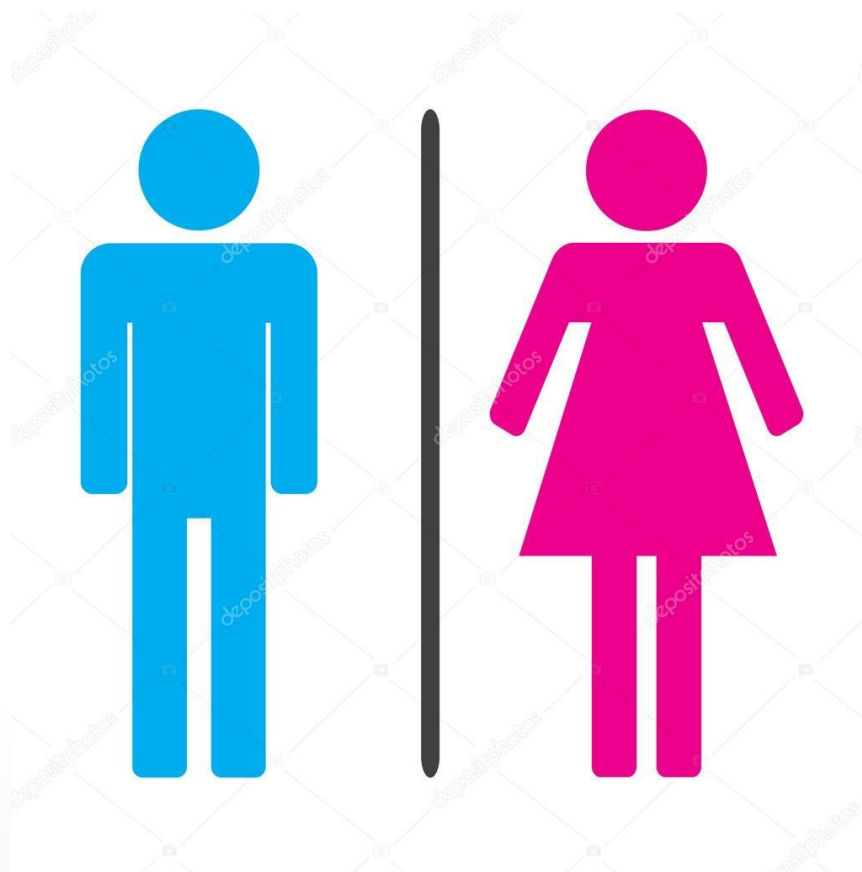

Kobiecość i męskość

Kobiecość i męskość w popkulturze

- Wysłuchaj nagrań popularnych piosenek.
- W jaki sposób przedstawiani są w nich kobiety, a w jaki mężczyźni?
- Czy zgadzasz się z przedstawionym obrazem płci?

- Być kobietą – Alicja Majewska

https://www.youtube.com/watch?v=k_LEdZYKTxE

- Facet to świnią – Big Cyc

<https://www.youtube.com/watch?v=9RvOztlur7w>

Różnice w budowie

Aspekt	Kobiety vs. Mężczyźni
Średnia długość życia	kobiety > mężczyźni
wzrost	kobiety < mężczyźni
waga	kobiety < mężczyźni
Śmiertelność noworodków	kobiety < mężczyźni
Wady genetyczne	kobiety < mężczyźni
Infekcje dróg oddechowych, układu krążenia, trawiennego	kobiety < mężczyźni
Ilość erytrocytów	kobiety < mężczyźni

emocjonalność

stanowczość

tekst starożytnego filozofa Platona o pochodzeniu płci:

„Bo naprzód były trzy płcie u ludzi, a nie jak teraz dwie: męska i żeńska. Była jeszcze i trzecia prócz tego(..) Obojnakowa płeć istniała wtedy, a imię jej i postać złożone były z obu pierwiastków: męskiego i żeńskiego(..) Otóż cała postać człowieka każdego była okrągła, piersi i plecy miał naokoło, miał też 4 ręce i nogi w tej samej ilości, i dwie twarze na okrągłej walcowatej szyi, twarze zgoła do siebie podobne. Obie patrzyły w strony przeciwne z powierzchni jednej głowy(..)Straszne to były istoty i okropnie wolnomyślne(..) Dopiero Zeus po namyśle niejakiem powiada: „Zdaje mi się że mam sposób na to: ludzie zostaną przy życiu, a przestaną broić, skoro będą słabsi. Ja ich teraz, powiada, poprzecina, każdego na dwie połowy”(..)Rzekł i porozcinał ludzi na dwoje(..) Po takim rozcięciu naturalnych całości tęsknić zaczęło każde za swoją drugą połową(..) Stąd to wszystko pochodzi, że dawna natura nasza była właśnie taka, że były z nas kiedyś skończone całości